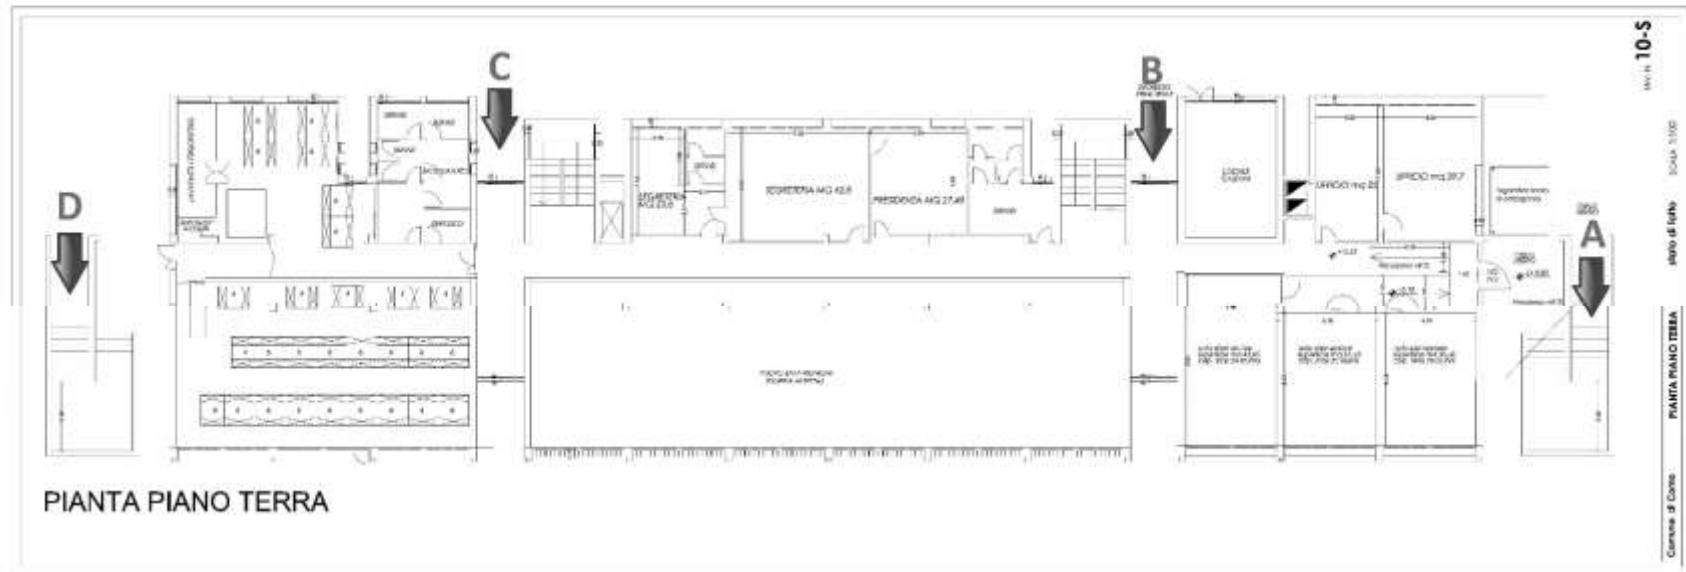

Scuola secondaria di primo grado “A. Fogazzaro”

Orario dal 14 al 17 settembre 2021

dal 14.09 al 17.09.21	ingresso	entrata	uscita
1 A	A scala esterna via Cuzzi	7.50	11.50
2 A	A scala esterna via Cuzzi	7.50	11.50
3 A	A scala esterna via Cuzzi	7.50	11.50
1 B	B ingresso via Cuzzi	7.50	11.50
2 B	B ingresso via Cuzzi	7.50	11.50
3 B	B ingresso via Cuzzi	7.50	11.50
1 C	C ingresso via Durini	7.50	11.50
2 C	C ingresso via Durini	7.50	11.50
3 D	C ingresso via Durini	7.50	11.50
3 C	D scala esterna via Durini	7.50	11.50
1 D	D scala esterna via Durini	7.50	11.50

Scuola secondaria di primo grado "A. Fogazzaro"

Orario dal 20 al 24 settembre 2021

dal 20.09 al 24.09.21	ingresso	entrata	uscita
1 A	A scala esterna via Cuzzi	7.50	13.50
2 A	A scala esterna via Cuzzi	7.50	13.50
3 A	A scala esterna via Cuzzi	7.50	13.50
1 B	B ingresso via Cuzzi	7.50	13.50
2 B	B ingresso via Cuzzi	7.50	13.50
3 B	B ingresso via Cuzzi	7.50	13.50
1 C	C ingresso via Durini	7.50	13.50
2 C	C ingresso via Durini	7.50	13.50
3 D	C ingresso via Durini	7.50	13.50
3 C	D scala esterna via Durini	7.50	13.50
1 D	D scala esterna via Durini	7.50	13.50

Scuola secondaria di primo grado "A. Fogazzaro"

Orario dal 27 settembre 2021 all'8 giugno 2022

Dal 27.9.21 all'8.6.22	ingresso	entrata	uscita	mensa (lun - merc)	rientri (lun - merc)
1A	A scala esterna via Cuzzi	7.50	13.50	-	-
2 A	A scala esterna via Cuzzi	7.50	13.50	-	-
3 A	A scala esterna via Cuzzi	7.50	13.50	-	-
1 B	B ingresso via Cuzzi	7.50	13.50	13.50-14.50	14.50-16.50
2 B	B ingresso via Cuzzi	7.50	13.50		
3 B	B ingresso via Cuzzi	7.50	13.50	13.50-14.50	14.50-16.50
1 C	C ingresso via Durini	7.50	13.50	-	-
2 C	C ingresso via Durini	7.50	13.50	-	-
3 C	D scala esterna via Durini	7.50	13.50	-	-
3 D	C ingresso via Durini	7.50	13.50	-	-
1 D	D scala esterna via Durini	7.50	13.50	-	-

Cortile

Via Durini

Via Cuzzi

- A = scala esterna via Cuzzi
- B = ingresso via Cuzzi
- C = ingresso via Durini
- D = scala esterna via Durini