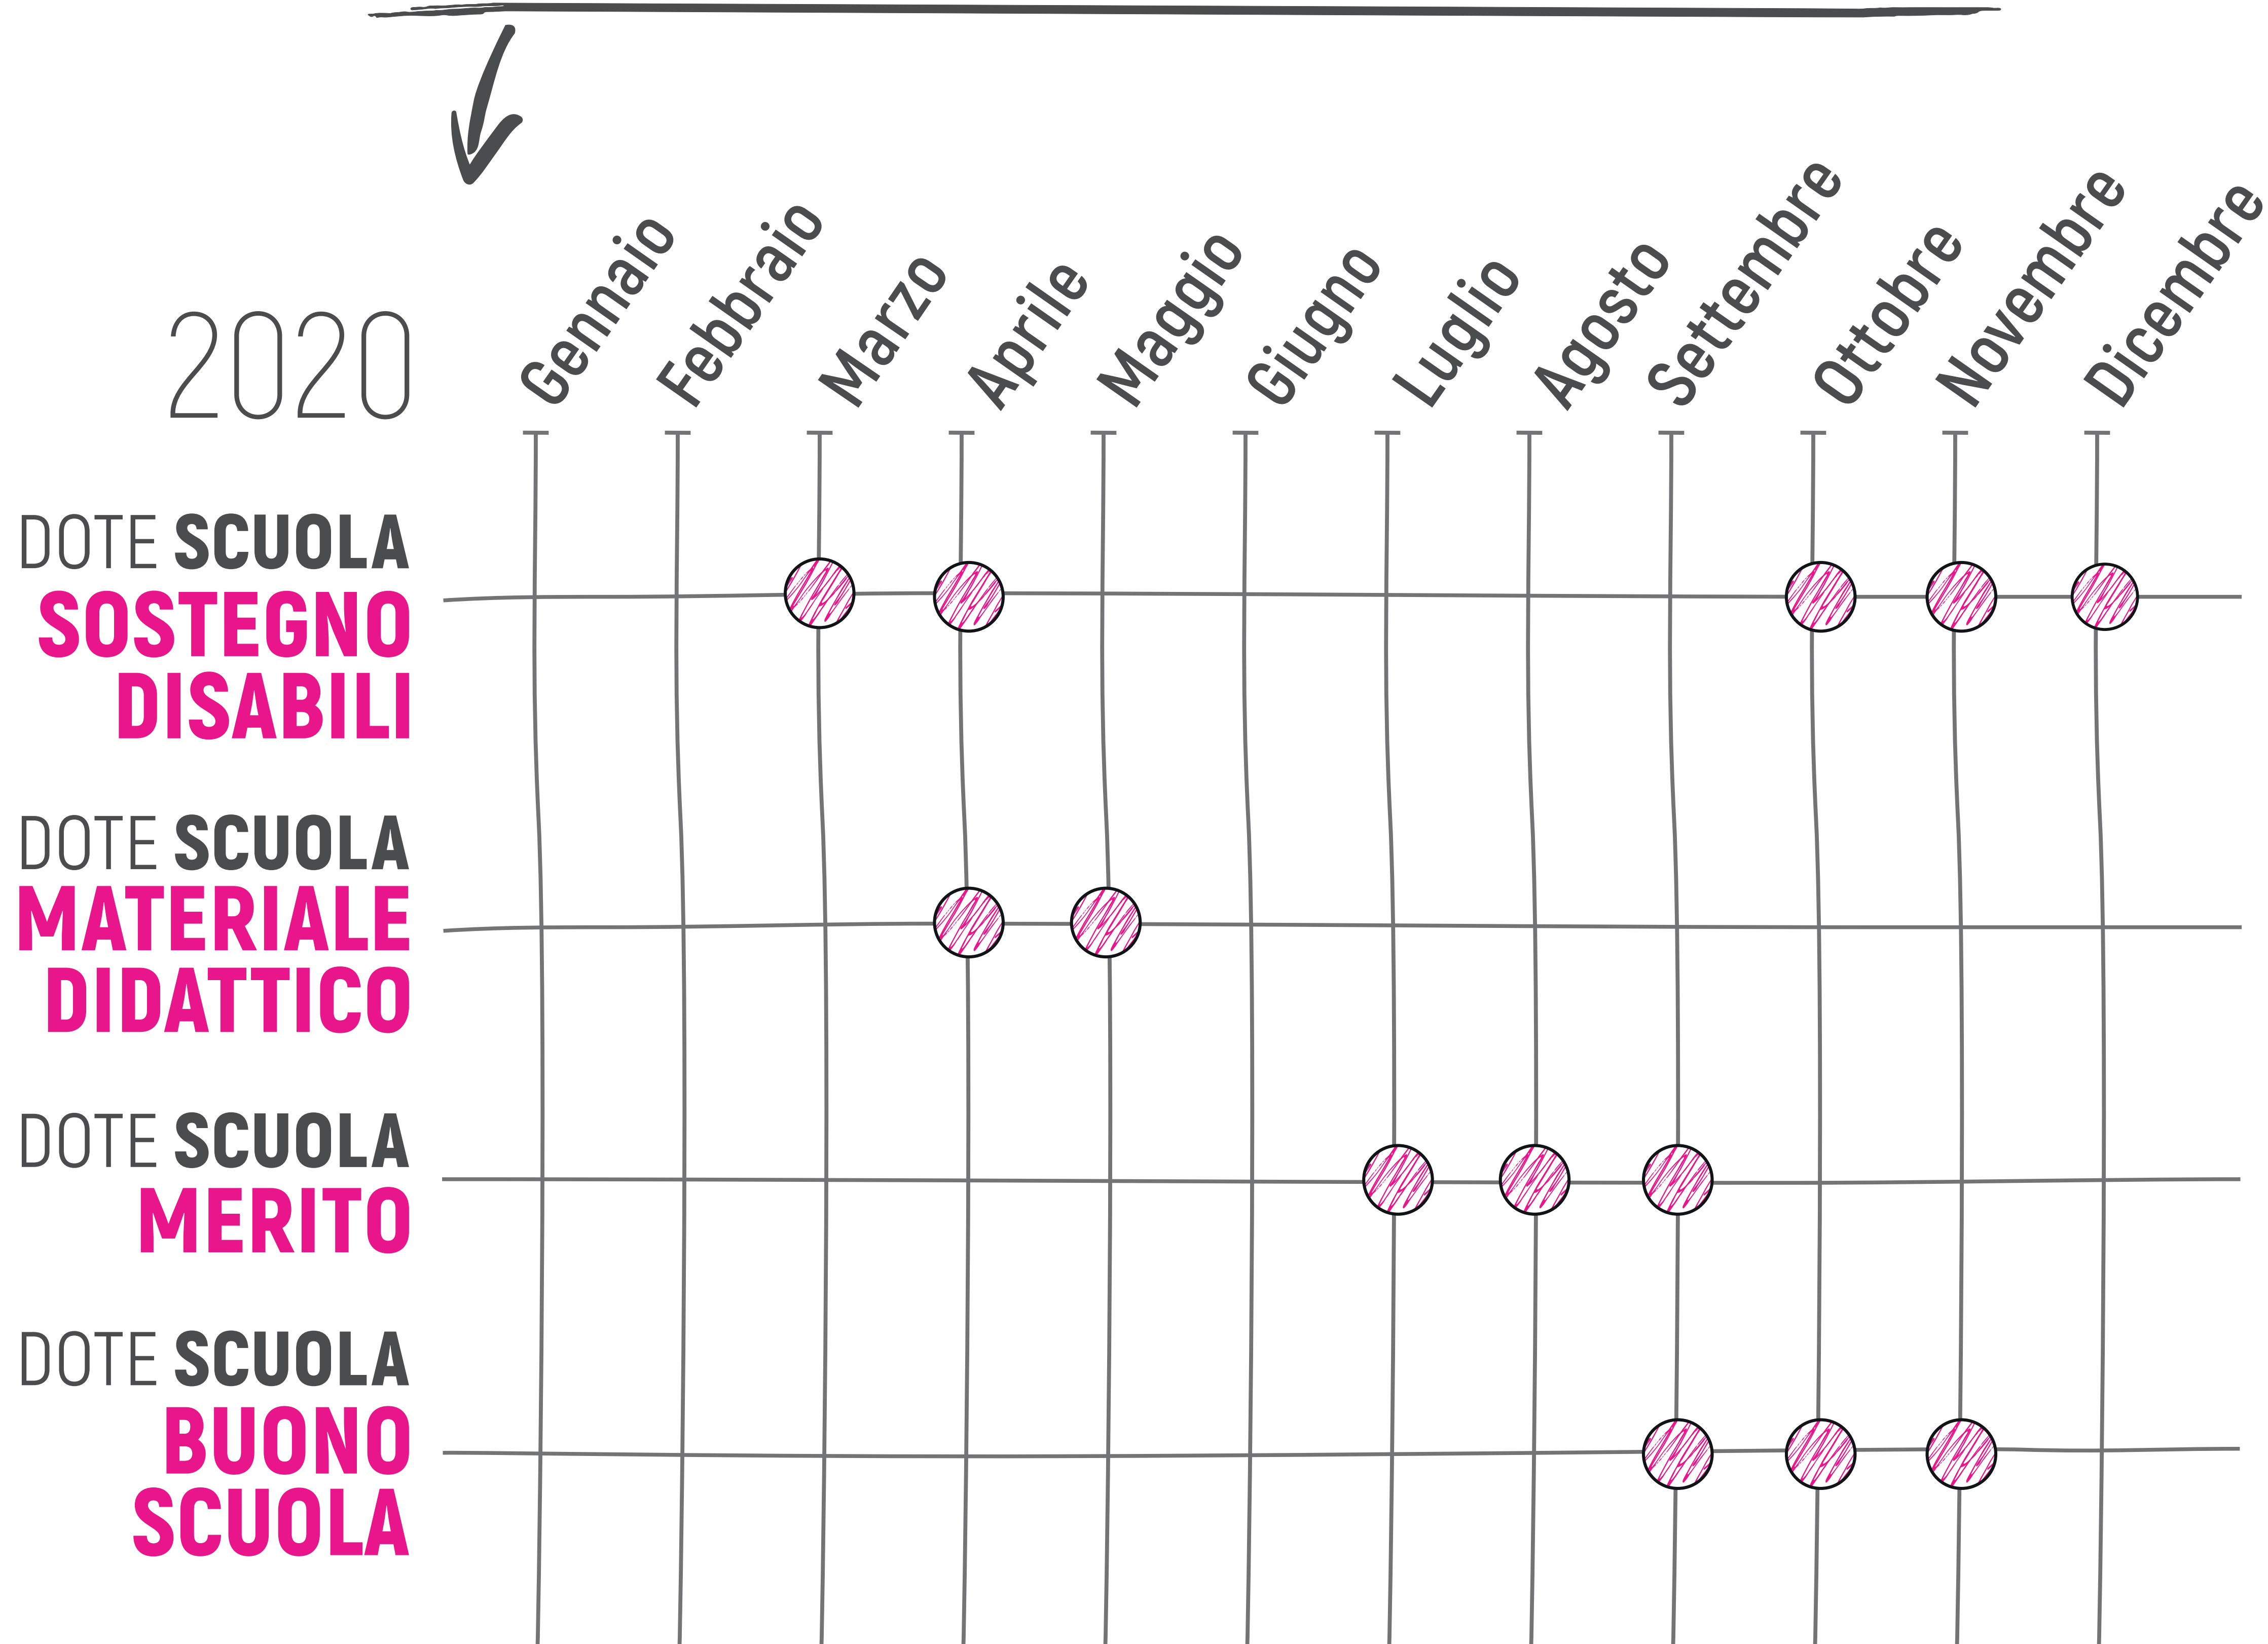

# DOTE SCUOLA

2020 - 2021

A te la scelta

Un sostegno alla famiglia  
per l'educazione dei figli dai 3 ai 21 anni

[www.regione.lombardia.it/dotescuola](http://www.regione.lombardia.it/dotescuola)

Ecco **quando** puoi presentare la domanda di contributo:

Info su:

[www.regione.lombardia.it/dotescuola](http://www.regione.lombardia.it/dotescuola)

Regione  
Lombardia